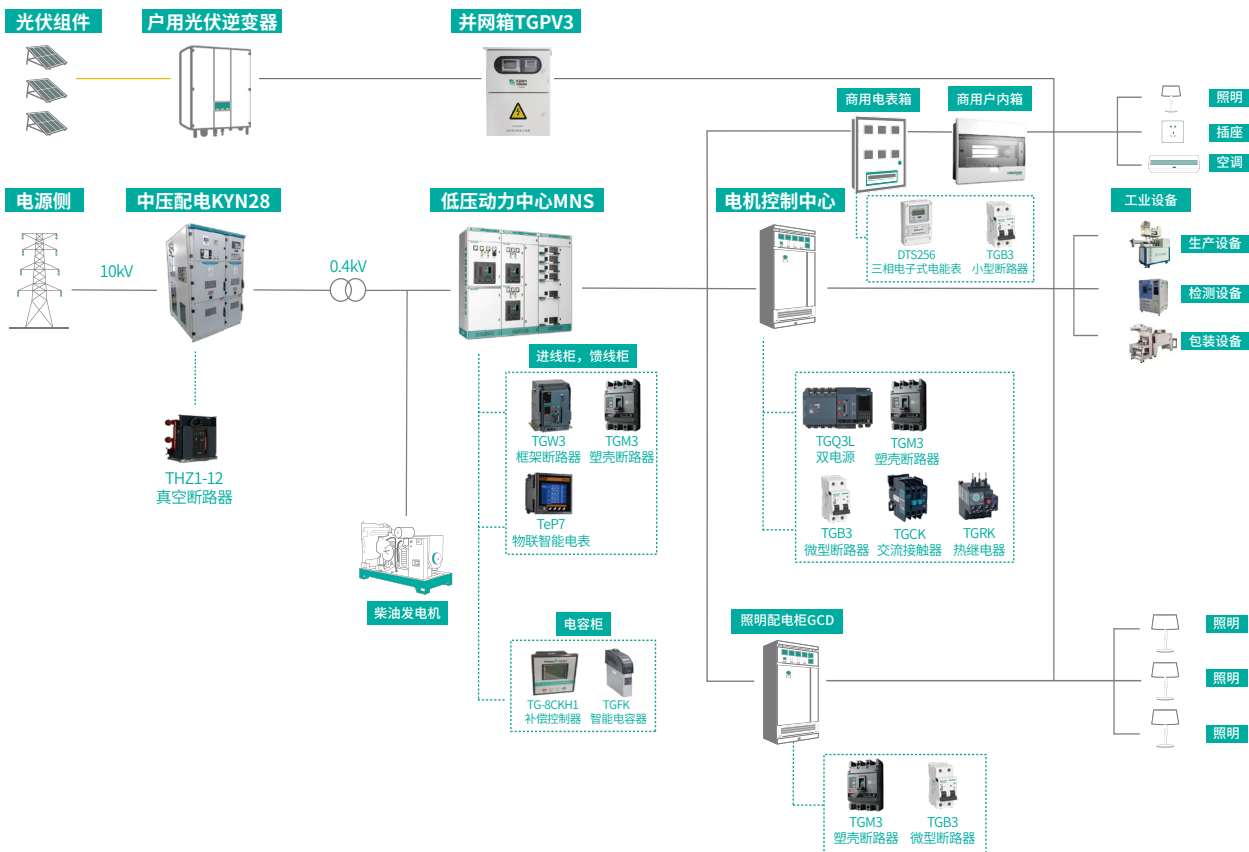

公商建解决方案

方案特点

- 软硬件结合的智能配电系统, 实现运行管控、设备管理、环境监控、安全用电监测、设备AI智能诊断等功能, 运维更高效, 系统更安全。
- 多种优化的配电及控制方案, 可满足不同类型、不同功率的负载供电及控制的要求。
- 灵活多样的安装方式、紧凑的安装尺寸, 安装及维护更便捷。

核心产品

KYN28-12中压成套设备

- Ue : 12kV
- In : 630A~4000A
- 防护等级: 外壳IP4X、隔室IP2X
- 标准化程度高、“五防”齐全