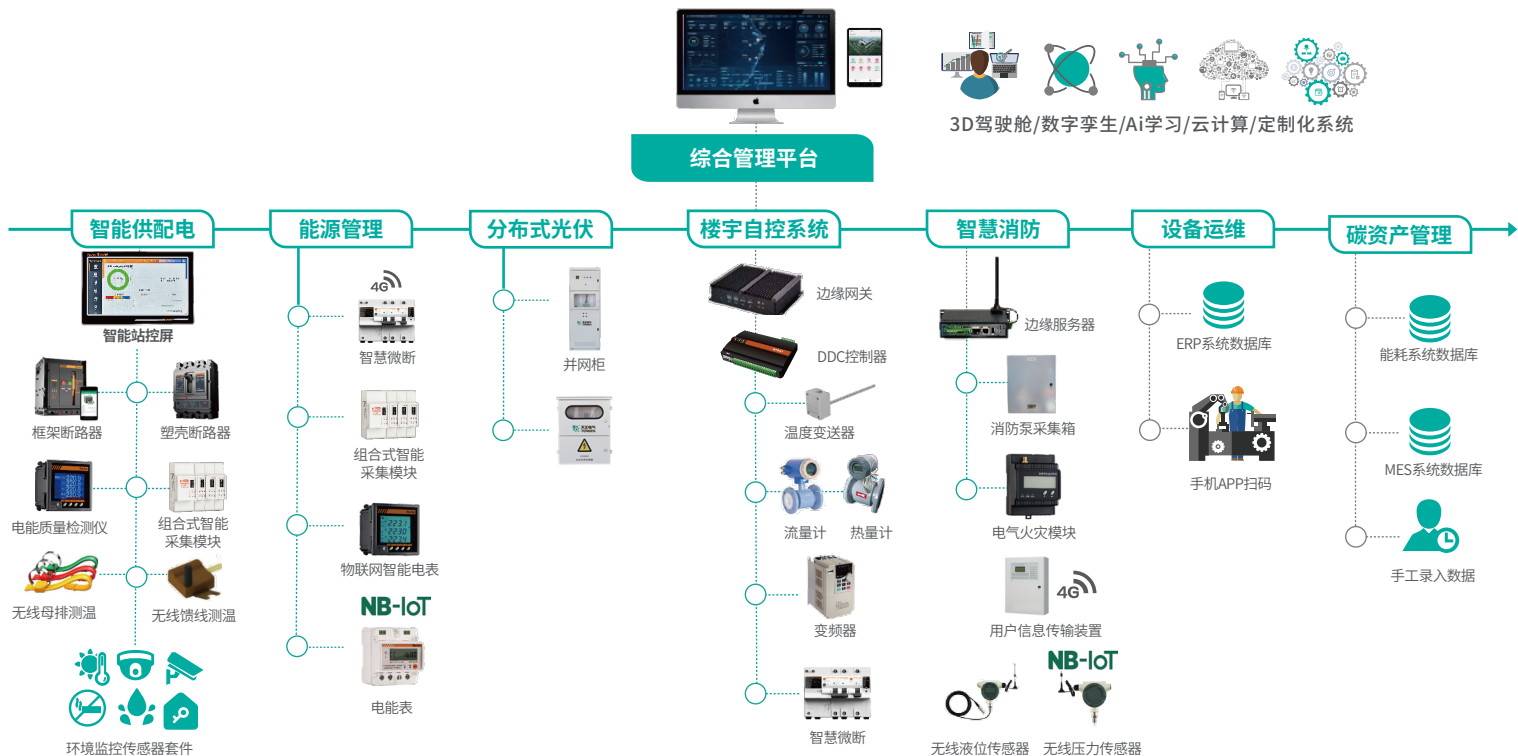

公商建行业分类

学校

医院

酒店

商业建筑

体育场馆

公共建筑

智慧电能管理系统 Energy Insight

公商建解决方案

方案特点

- 软硬件结合的智能配电系统, 实现运行管控、设备管理、环境监控、安全用电监测、设备AI智能诊断等功能, 运维更高效, 系统更安全。
- 多种优化的配电及控制方案, 可满足不同类型、不同功率的负载供电及控制的要求。
- 灵活多样的安装方式、紧凑的安装尺寸, 安装及维护更便捷。

核心产品

KYN28-12中压成套设备

- Ue : 12kV
- In : 630A~4000A
- 防护等级: 外壳IP4X、隔室IP2X
- 标准化程度高、“五防”齐全